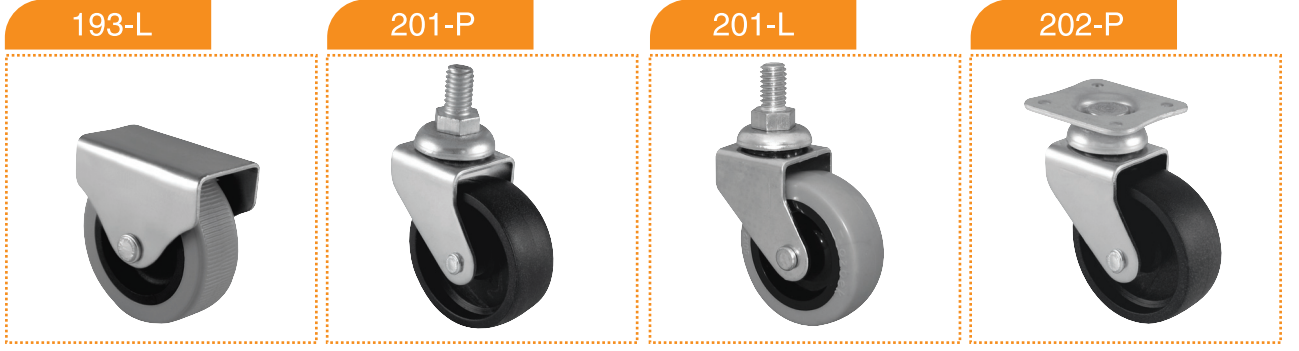

	193-L	201-P	201-L	202-P
₺	2,40 TL.	3,15 TL.	3,65 TL.	3,15 TL.
📦	200 Adet	150 Adet	150 Adet	150 Adet
🌀	50	50	50	50
🔧	20	20	20	20
📏	53	72	72	71
📏	49x27	-	-	43x39
📏	-	-	-	29x26
📏	-	-	-	4
📏	-	3/8	3/8	-
📏	-	16	16	-
📏	65	99	113	112
📏	30	30	30	30
	Sabit maşalı teker / Fixed caster	Döner civatalı teker / Swivel bolted caster	Döner civatalı teker / Swivel bolted caster	Döner civatalı teker / Swivel bolted caster