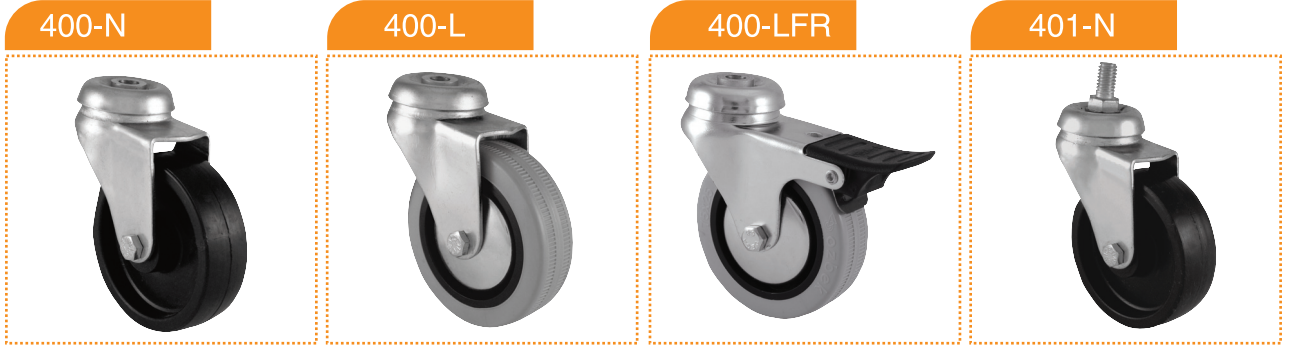

302-P

302-PB

302-PBUUZ

307-P

₺	2,10 TL.	5,25 TL.	5,40 TL.	2,30 TL.
📦	500 Adet	250 Adet	250 Adet	500 Adet
🌀	28	28	28	28
↔️	14	21	21	14
🔄	37	46	46	37
📏	45x30	42x42	74X18	-
📏	36x20	32x32	61	-
📏	5	4.5	4	-
🔧	-	-	-	7
🔧	-	-	-	40
🔧	44	90	111	37
🔧	20	30	30	20
	Döner tablalı teker / Swivel plate caster	Döner tablalı teker / Swivel plate caster	Döner uzun tablalı teker / Swivel uzun plate caster	Uzun özel pimli teker / Special long stem caster