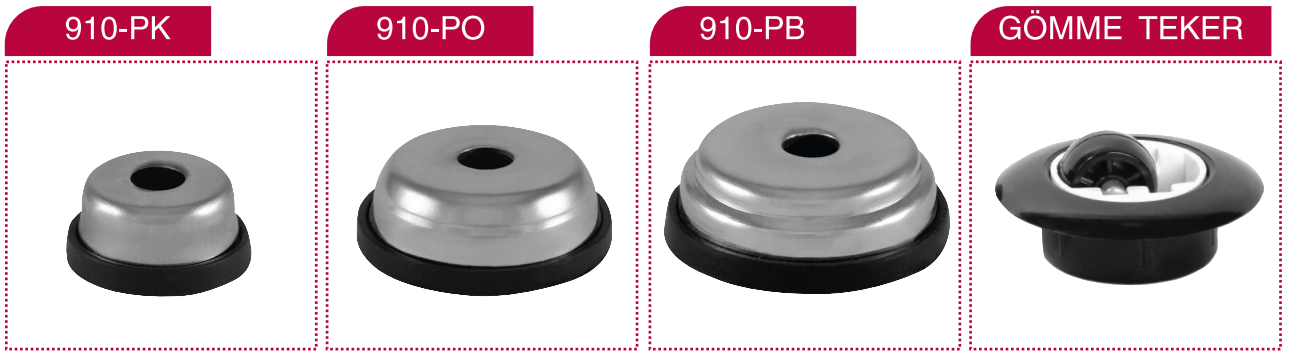

910-PK	910-PO	910-PB	GÖMME TEKER
1,10 TL.	1,35 TL.	1,65 TL.	1,50 TL.
1000 Adet	1000 Adet	300 Adet	800 Adet
36	47	53	Ø
Ø	Ø	Ø	Ø
15	15	16	10
-	-	-	-
-	-	-	-
-	-	-	35
-	-	-	-
16	29	39	18
40	40	40	15
Metal bingo ayak / Metal leg	Metal bingo ayak / Metal leg	Metal bingo ayak / Metal leg	Gömme teker