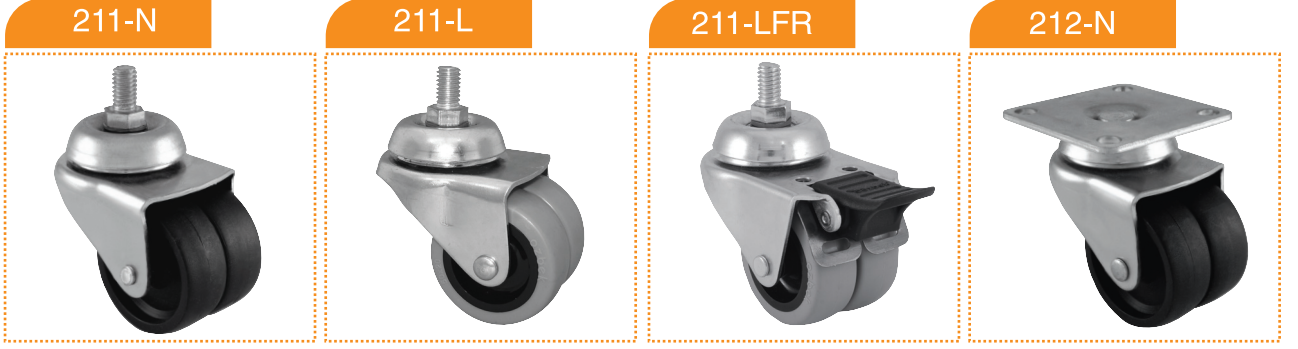

204-L

210-N

210-L

210-LFR

₺	3,50 TL.	7,40 TL.	8,40 TL.	9,50 TL.
📦	150 Adet	75 Adet	75 Adet	75 Adet
🌀	50	50	50	50
↔️	20	20	20	20
🔄	61	71	71	71
📏	-	-	-	-
📏	-	-	-	-
📏	-	-	-	-
🔧	8.3	M8-M10	M8-M10	M8-M10
🔧	27	-	-	-
🔧	93	212	227	256
🔧	30	50	50	50
	Pimli profiller için teker / For socket plastic caster	Merkezden delikli boş çiftli teker / Bolthole twin caster	Merkezden delikli boş çiftli teker / Bolthole twin caster	Merkezden delikli boş çiftli frenli teker / Bolthole twin caster with brake

₺	7,40 TL.	8,40 TL.	9,50 TL.	8,00 TL.
	75 Adet	75 Adet	75 Adet	50 Adet
	50	50	50	50
	20	20	20	20
	76	76	76	73
	-	-	-	65x65
	-	-	-	48x48
	-	-	-	8
	3/8	3/8	3/8	-
	16	16	16	-
	232	247	280	296
	50	50	50	50
	Döner civatalı çiftli teker / Swivel bolted twin caster	Döner civatalı çiftli teker / Swivel bolted twin caster	Döner civatalı çiftli frenli teker / Swivel bolted twin caster with brake	Döner tablalı çiftli teker / Swivel plate twin caster

₺	9,00 TL.	10,10 TL.	13,00 TL.	14,10 TL.
	50 Adet	50 Adet	50 Adet	50 Adet
	50	50	50	50
	20	20	20	20
	73	73	73	73
	65x65	65x65	65x65	65x65
	48x48	48x48	48x48	48x48
	8	8	8	8
	-	-	-	-
	-	-	-	-
	305	344	310	340
	50	50	40	40
	Döner tablalı çiftli teker / Swivel plate twin caster	Döner tablalı çiftli frenli teker / Swivel plate twin caster with brake	Döner tablalı çiftli şeffaf teker / Swivel plate twin transparent caster	Döner tablalı çiftli şeffaf frenli teker / Swivel plate twin transparent caster with brake