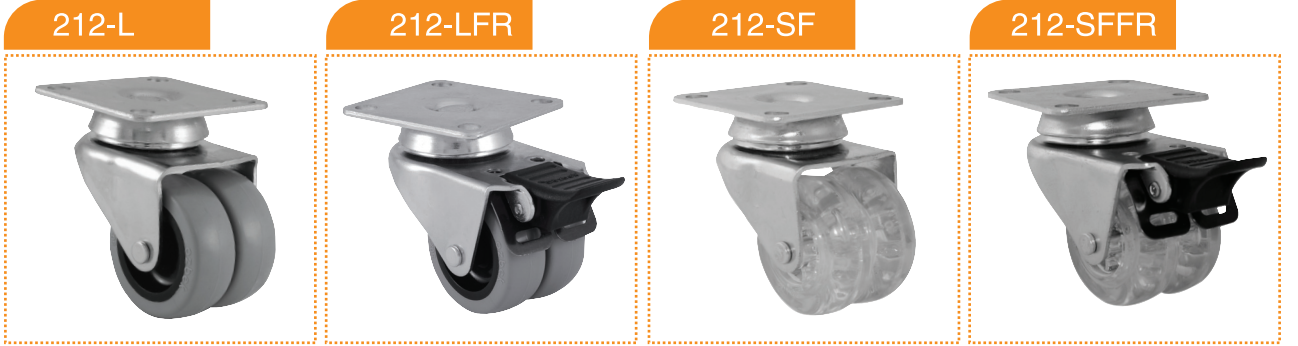

₺	7,40 TL.	8,40 TL.	9,50 TL.	8,00 TL.
	75 Adet	75 Adet	75 Adet	50 Adet
	50	50	50	50
	20	20	20	20
	76	76	76	73
	-	-	-	65x65
	-	-	-	48x48
	-	-	-	8
	3/8	3/8	3/8	-
	16	16	16	-
	232	247	280	296
	50	50	50	50
	Döner civatalı çiftli teker / Swivel bolted twin caster	Döner civatalı çiftli teker / Swivel bolted twin caster	Döner civatalı çiftli frenli teker / Swivel bolted twin caster with brake	Döner tablalı çiftli teker / Swivel plate twin caster