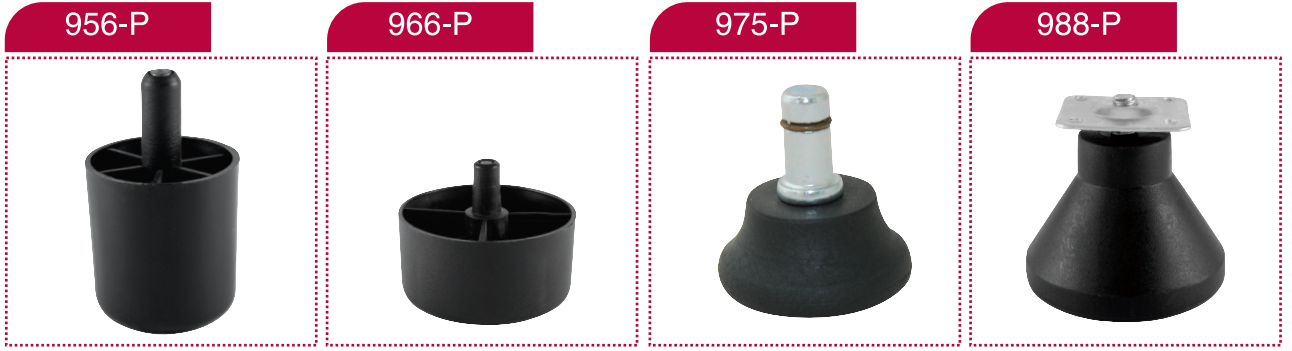

932-NU

934-N

935-N

936-N

	1,55 TL.	1,35 TL.	1,40 TL.	1,35 TL.
	250 Adet	300 Adet	300 Adet	300 Adet
	50	50	50	50
	∅	∅	∅	∅
	41	34	37	37
	35x19	-	-	-
	-	-	-	-
	4	-	-	-
	-	8.3	11	12
	-	34	21	26
	65	49	55	48
	25	25	25	25
	U tablalı bingo ayak / U plate leg	Pimli profiller için bingo ayak / For socket plastic leg	Pimli çelik halkalı bingo ayak / Stem with ring leg	Plastik başlıklı bingo ayak / Plastic socket leg