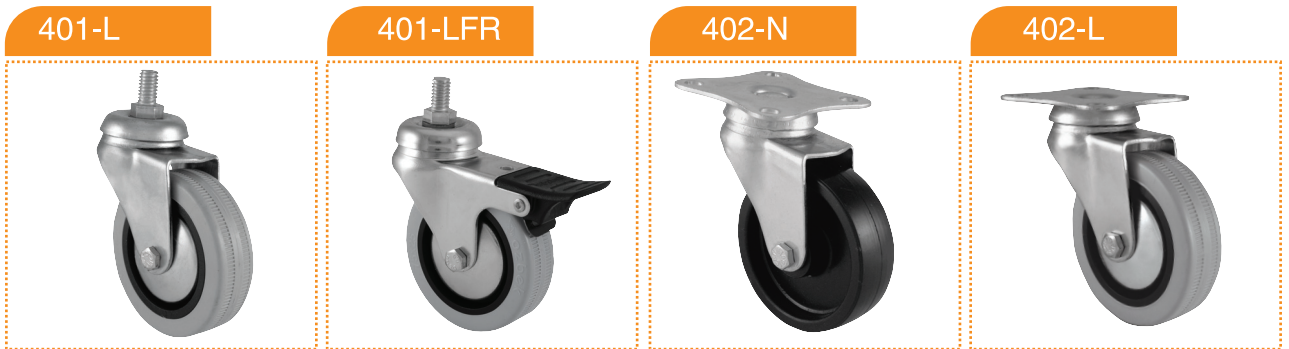

401-L	401-LFR	402-N	402-L
₺	8,20 TL.	9,30 TL.	8,00 TL.	8,50 TL.
📦	50 Adet	50 Adet	50 Adet	50 Adet
🌀	75	75	75	75
➔	25	25	25	25
🔄	100	100	98	98
📏	-	-	65x65	65x65
📏	-	-	47x47	47x47
📏	-	-	8	8
🔧	3/8	3/8	-	-
🔧	16	16	-	-
🔧	268	295	270	308
🔧	50	50	50	50
	Döner civatalı teker / Bolthole caster	Döner civatalı frenli teker / Swivel bolted caster with brake	Döner tablalı teker / Swivel plate caster	Döner tablalı teker / Swivel plate caster