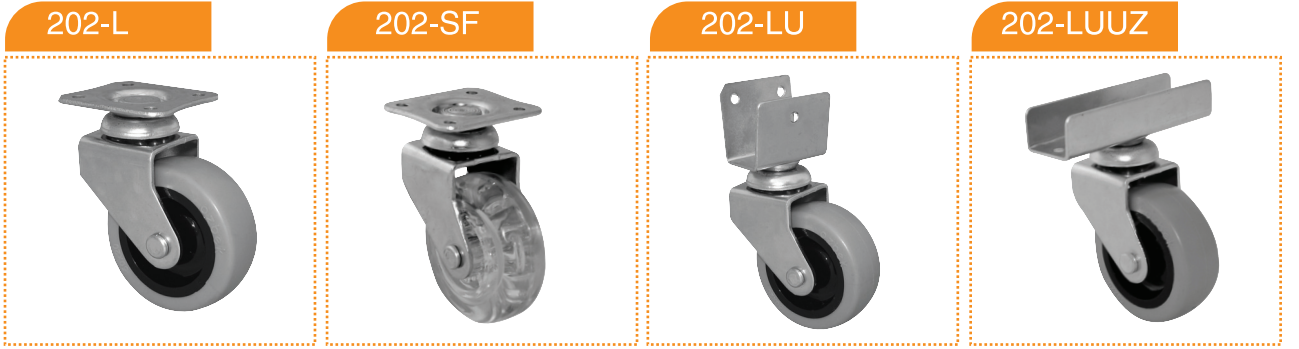

	193-L	201-P	201-L	202-P
₺	2,40 TL.	3,15 TL.	3,65 TL.	3,15 TL.
📦	200 Adet	150 Adet	150 Adet	150 Adet
🌀	50	50	50	50
🔧	20	20	20	20
📏	53	72	72	71
📏	49x27	-	-	43x39
📏	-	-	-	29x26
📏	-	-	-	4
📏	-	3/8	3/8	-
📏	-	16	16	-
📏	65	99	113	112
📏	30	30	30	30
	Sabit maşalı teker / Fixed caster	Döner civatalı teker / Swivel bolted caster	Döner civatalı teker / Swivel bolted caster	Döner civatalı teker / Swivel bolted caster